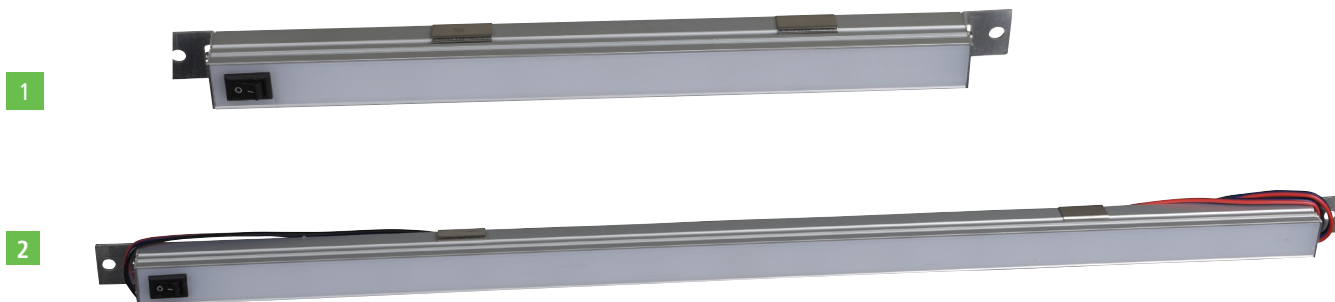

Accessoires voor ladingbevestigingsrails

1

SetRail bovenaan
+
Stang
+
Rail onderaan**Optie**LED Rail
+
stang
+
Rail onderaan

Artikelnr.	Beschrijving	Gewicht kg
4972 501 100	De aluminium spanstang met PVC coating, tot 2.650 mm, kan worden ingekort (Afb. 1)	3,80

Toebehoren voor elektrisch materiaal

Artikelnr.	Beschrijving	Gewicht kg
4972 210 002	LED rail, 250 mm lang, met schakelaar, 12 V, 330 lumen, wit (Afb. 1)	0,2
4972 210 003	LED rail, 500 mm lang, met schakelaar, 12 V, 660 lumen, wit (Afb. 2)	0,3
4972 210 004	LED rail, 1000 mm lang, met schakelaar, 12 V, 1320 lumen, wit	0,6