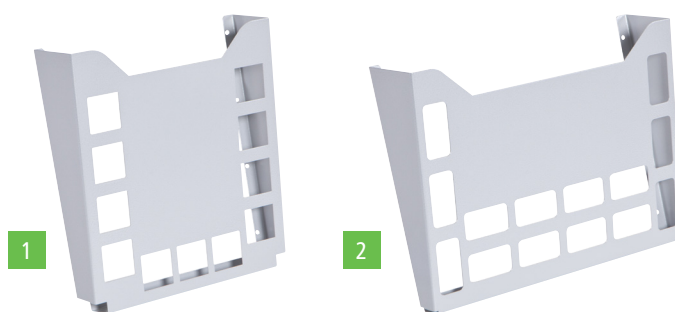

RECA BELUX

CONNECTS.PERFORMS.INSPIRES.

reca MAXMOBIL

Bedrijfswageninrichting

Spuitbushouder

Artikelnr.	Beschrijving	Afmetingen mm	Gewicht kg
4972 259 021	Spuitbushouder 4 (Afb. 1)	140 x 380 x 90	1,00
4972 259 022	Spuitbushouder 6 (Afb. 2)	100 x 243 x 163	1,50

Opbergvak

Artikelnr.	Beschrijving	Afmetingen mm	Gewicht kg
4972 500 203	Opbergvak 300 mm (Afb. 1)	115 x 300 x 85	0,57
4972 500 204	Opbergvak 400 mm (Afb. 2)	115 x 400 x 85	0,73

Slangenhouder

Artikelnr.	Beschrijving	Gewicht kg
4972 259 012	Slanghouder aluminium 350 x 145 mm (Afb. 1)	1,30
4972 259 013	Slanghouder aluminium 190 x 70 mm (Afb. 3)	0,40
4972 259 014	Slanghouder aluminium 250 x 100 mm (Afb. 2)	0,50

Stapelbakken

- Gemaakt van polystyreen
- Stapelbaar
- Geschikt voor EURO palletmaten

Artikelnr.	Beschrijving	Afmetingen mm	Gewicht kg
4972 501 971	Stapelbak K 5100 Grijs (afbeelding 1)	400 x 300 x 120	0,90
4972 501 972	Stapelbak K 5115 Grijs (Afbeelding 2)	400 x 300 x 170	1,00
4972 501 973	Stapelbak K 5200 Grijs (Afbeelding3)	400 x 300 x 220	1,30
4972 501 974	Stapelbak K 5300 Grijs	400 x 300 x 325	1,70

Opbergbakken

- Gemaakt van polystyreen
- Slagvast en onbreekbaar
- Kan individueel worden onderverdeeld met insteekbare scheidingswanden

Artikelnr.	Beschrijving	Afmetingen mm	Gewicht kg
4972 501 981	Blauwe opbergbak	90 x 115 x 295	0,20
4972 501 982	Blauwe opbergbak	90 x 175 x 295	0,30
4972 501 983	Blauwe opbergbak	90 x 235 x 295	0,45
4972 501 984	Blauwe opbergbak	90 x 115 x 395	0,25
4972 501 985	Blauwe opbergbak	90 x 175 x 395	0,40
4972 501 986	Blauwe opbergbak	90 x 235 x 395	0,50
4972 501 991	Transparant tussenschot, voor opbergdoos, breedte: 115 mm		0,01
4972 501 992	Transparant tussenschot, voor opbergdoos, breedte:		0,01
4972 501 993	Transparant tussenschot, voor opbergkist, breedte: 235 mm		0,01