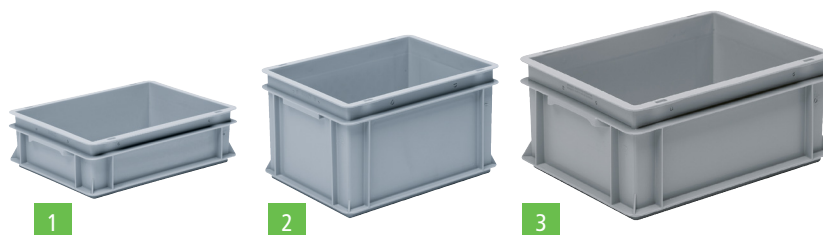

RECA BELUX

CONNECTS.PERFORMS.INSPIRES.

reca MAXMOBIL

Bedrijfswageninrichting

Spuitbushouder

Artikelnr.	Beschrijving	Afmetingen mm	Gewicht kg
4972 259 021	Spuitbushouder 4 (Afb. 1)	140 x 380 x 90	1,00
4972 259 022	Spuitbushouder 6 (Afb. 2)	100 x 243 x 163	1,50

Papierrolhouder

Artikelnr.	Beschrijving	Gewicht kg
4972 259 023	Papierrolhouder 130 x 270 x 350 mm, levering excl. papierrol (Afb. 1)	0,95

Jerrycan / Houder

Artikelnr.	Beschrijving	Gewicht kg
4972 259 008	Houder voor jerrycan 10/15 liter, inclusief riem, grijs	2,6

Stapelbakken

- Gemaakt van polystyreen
- Stapelbaar
- Geschikt voor EURO palletmaten

Artikelnr.	Beschrijving	Afmetingen mm	Gewicht kg
4972 501 971	Stapelbak K 5100 Grijs (afbeelding 1)	400 x 300 x 120	0,90
4972 501 972	Stapelbak K 5115 Grijs (Afbeelding 2)	400 x 300 x 170	1,00
4972 501 973	Stapelbak K 5200 Grijs (Afbeelding3)	400 x 300 x 220	1,30
4972 501 974	Stapelbak K 5300 Grijs	400 x 300 x 325	1,70

Opbergbakken

- Gemaakt van polystyreen
- Slagvast en onbreekbaar
- Kan individueel worden onderverdeeld met insteekbare scheidingswanden

Artikelnr.	Beschrijving	Afmetingen mm	Gewicht kg
4972 501 981	Blauwe opbergbak	90 x 115 x 295	0,20
4972 501 982	Blauwe opbergbak	90 x 175 x 295	0,30
4972 501 983	Blauwe opbergbak	90 x 235 x 295	0,45
4972 501 984	Blauwe opbergbak	90 x 115 x 395	0,25
4972 501 985	Blauwe opbergbak	90 x 175 x 395	0,40
4972 501 986	Blauwe opbergbak	90 x 235 x 395	0,50
4972 501 991	Transparant tussenschot, voor opbergdoos, breedte: 115 mm		0,01
4972 501 992	Transparant tussenschot, voor opbergdoos, breedte:		0,01
4972 501 993	Transparant tussenschot, voor opbergkist, breedte: 235 mm		0,01