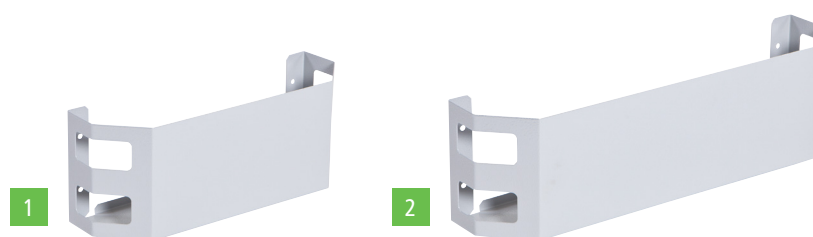

RECA BELUX

CONNECTS.PERFORMS.INSPIRES.

reca MAXMOBIL

Bedrijfswageninrichting

Spuitbushouder

Artikelnr.	Beschrijving	Afmetingen mm	Gewicht kg
4972 259 021	Spuitbushouder 4 (Afb. 1)	140 x 380 x 90	1,00
4972 259 022	Spuitbushouder 6 (Afb. 2)	100 x 243 x 163	1,50

Opbergvak

Artikelnr.	Beschrijving	Afmetingen mm	Gewicht kg
4972 500 203	Opbergvak 300 mm (Afb. 1)	115 x 300 x 85	0,57
4972 500 204	Opbergvak 400 mm (Afb. 2)	115 x 400 x 85	0,73

Slangenhouder

Artikelnr.	Beschrijving	Gewicht kg
4972 259 012	Slanghouder aluminium 350 x 145 mm (Afb. 1)	1,30
4972 259 013	Slanghouder aluminium 190 x 70 mm (Afb. 3)	0,40
4972 259 014	Slanghouder aluminium 250 x 100 mm (Afb. 2)	0,50