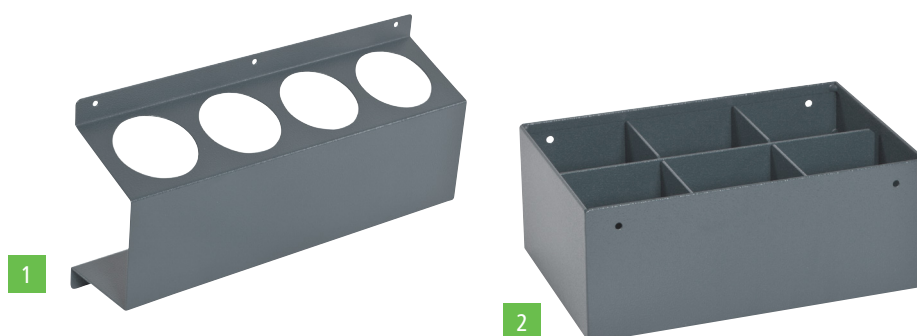

RECA BELUX

CONNECTS.PERFORMS.INSPIRES.

reca MAXMOBIL

Bedrijfswageninrichting

Spuitbushouder

Artikelnr.	Beschrijving	Afmetingen mm	Gewicht kg
4972 259 021	Spuitbushouder 4 (Afb. 1)	140 x 380 x 90	1,00
4972 259 022	Spuitbushouder 6 (Afb. 2)	100 x 243 x 163	1,50

Opbergvak

Artikelnr.	Beschrijving	Afmetingen mm	Gewicht kg
4972 500 203	Opbergvak 300 mm (Afb. 1)	115 x 300 x 85	0,57
4972 500 204	Opbergvak 400 mm (Afb. 2)	115 x 400 x 85	0,73

Slangenhouder

Artikelnr.	Beschrijving	Gewicht kg
4972 259 012	Slanghouder aluminium 350 x 145 mm (Afb. 1)	1,30
4972 259 013	Slanghouder aluminium 190 x 70 mm (Afb. 3)	0,40
4972 259 014	Slanghouder aluminium 250 x 100 mm (Afb. 2)	0,50

Stapelbakken

- Gemaakt van polystyreen
- Stapelbaar
- Geschikt voor EURO palletmaten

Artikelnr.	Beschrijving	Afmetingen mm	Gewicht kg
4972 501 971	Stapelbak K 5100 Grijs (afbeelding 1)	400 x 300 x 120	0,90
4972 501 972	Stapelbak K 5115 Grijs (Afbeelding 2)	400 x 300 x 170	1,00
4972 501 973	Stapelbak K 5200 Grijs (Afbeelding3)	400 x 300 x 220	1,30
4972 501 974	Stapelbak K 5300 Grijs	400 x 300 x 325	1,70

Opbergbakken

- Gemaakt van polystyreen
- Slagvast en onbreekbaar
- Kan individueel worden onderverdeeld met insteekbare scheidingswanden

Artikelnr.	Beschrijving	Afmetingen mm	Gewicht kg
4972 501 981	Blauwe opbergbak	90 x 115 x 295	0,20
4972 501 982	Blauwe opbergbak	90 x 175 x 295	0,30
4972 501 983	Blauwe opbergbak	90 x 235 x 295	0,45
4972 501 984	Blauwe opbergbak	90 x 115 x 395	0,25
4972 501 985	Blauwe opbergbak	90 x 175 x 395	0,40
4972 501 986	Blauwe opbergbak	90 x 235 x 395	0,50
4972 501 991	Transparant tussenschot, voor opbergdoos, breedte: 115 mm		0,01
4972 501 992	Transparant tussenschot, voor opbergdoos, breedte:		0,01
4972 501 993	Transparant tussenschot, voor opbergkist, breedte: 235 mm		0,01